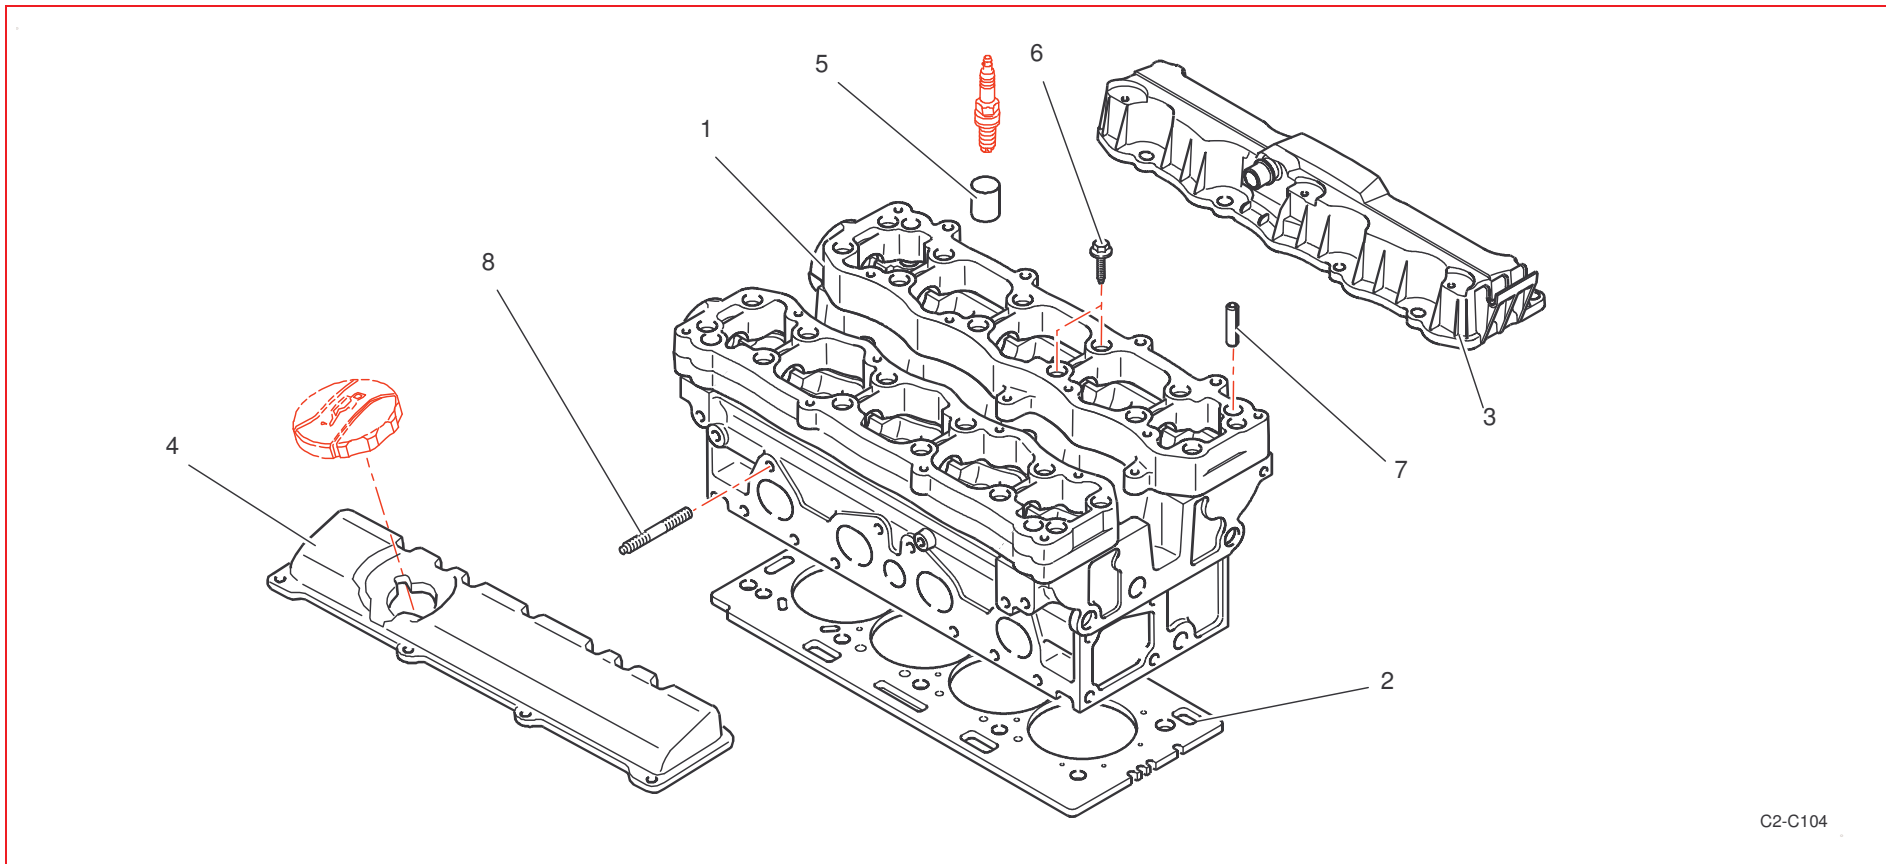

Catalogue Pièces 2006 / 2006 Part List

A13 : Culasse / Cylinder head

C2-C104

Rep	Référence	Désignation	Qté	Rep	Référence	Désignation	Qté
1	0A1362185C	Culasse ass	1	8	BCSP035566	GOUJON M8X125-IM14-L36	10
2	BCSP02091E	Joint culasse	1		BCSP141405	Bouchon D8	1
3	BCSP0248J7	Couvre culasse Adm	1				
4	BCSP0248E9	Couvre culasse Ech	1				
5	9621308080	Bague puit bougie	4		+		
6	9617979380	vis chapeau palier AAC	24				
7	BCSP025056	Goupille Centrage 3,5x12 ép 15	4				